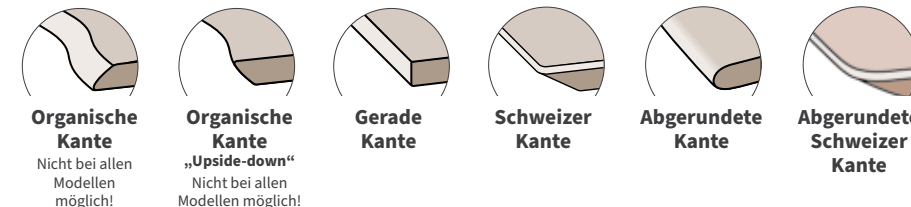

Organische Kante (Nicht bei allen Modellen möglich!) | Organische Kante „Upside-down“ (Nicht bei allen Modellen möglich!) | Gerade Kante | Schweizer Kante | Abgerundete Kante | Abgerundete Schweizer Kante

System-Esstische erhältlich in vielen verschiedenen Größen. Optional mit gefüllten Wuchsrissen und Astlöchern.

9. Vitrinenschrank Wildeiche massiv, white-wash, mit 2 Glastüren inkl. Vitrinenbeleuchtung und 2 Holztüren, auf Metallbeinen, B/H/T: 112 x 190 x 45 cm: | **3.259,-** |

10. System-Esstisch in Bootsform, Wildeiche massiv, white-wash mit abgerundeten Kanten und naturbedingten Wuchsrissen und offenen Ästen, Gestell: Schwarzstahl matt pulverbeschichtet, 200 x 100 cm, 76 cm hoch: | **2.189,-** |

Optional auch mit rechteckiger Platte mit gerundeter Kante, Baumkante, gerader Kante, Baumkante „upside-down“ oder Schweizer Kante, mit gefüllten Wuchsrissen und Astlöchern, in Längen von 140 cm bis 280 cm in Schritten zu 20 cm, in Breiten von 90 cm bis 110 cm – auch quadratisch – in Schritten zu 10 cm, mit Ansteckplatten bis Tischlänge 240 cm.

4. Highboard mit 2 Metalltüren und 2 Glastüren inkl. Vitrinenbeleuchtung, B/H/T: 112 x 156 x 45 cm: | **2.979,-** |

5. System-Esstisch feste Platte mit Schweizer Kante, Astlöcher mit schwarzem Holzkitt verfüllt, Gestell aus schwarz pulverbeschichtetem Stahl, 200 x 100 cm, 76 cm hoch: | **2.769,-** |

6. Sideboard mit 2 Weißglastüren, 1 Holztür und 3 Holz-Außenschubladen, B/H/T: 221 x 87 x 45 cm: | **3.319,-** |

Optional auch als Hänge-Sideboard gegen 10% Aufpreis erhältlich.

7. Drehstuhl Bezug echt Leder Granada black, Gestell Metall schwarz pulverbeschichtet: | **549,-** |

8. Drehstuhl mit Armlehnen Bezug echt Leder Granada black, Gestell Metall schwarz pulverbeschichtet: | **649,-** |

11. Sideboard, 4-türig Wildeiche massiv, white-wash, mit 2 Holztüren und 2 Metalltüren, auf Metallbeinen, B/H/T: 221 x 87 x 45 cm: | **2.849,-** |

Optional auch als Hänge-Sideboard gegen 10% Aufpreis erhältlich.

12. System-Stuhl Bezug Stoff Kiss lightgray, Beine Metall schwarz pulverbeschichtet: | **279,-** |

13. System-Sessel Bezug Stoff Kiss lightgray, Beine Metall schwarz pulverbeschichtet: | **409,-** |