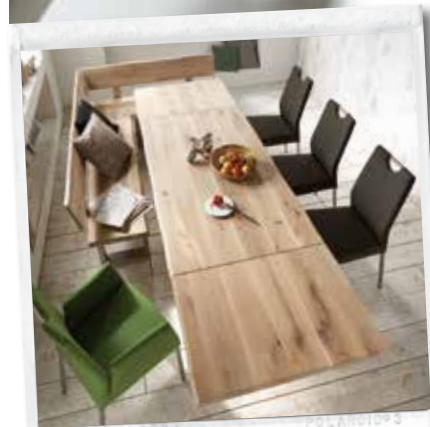

Wildeiche massiv, geölt

Ansteckplatten für Tischverlängerung erhältlich!

1. **System-Polster-Eckbank*** Wildeiche massiv, geölt, Untergestell Stahlkufen, Stahl matt schwarz pulverbeschichtet, 10 x 4 cm / alternativ Holzswangen, festgepolstert mit Stoff MONTANA braun, Stellmaß: 220 x 160 cm, 83 cm hoch: | 2.749,- | Schenkel in 20 cm-Schritten von 120 bis 280 cm erhältlich, Sondermaße NICHT möglich. Optional ohne Rücken-Klemm-Kissen: | 2.149,- |
2. **System-Esstisch Nr. 1*** Wildeiche massiv, geölt mit geraden Kanten, mit gefüllten Wuchsrissen und Astlöchern (Kitt schwarz), Kufen-Gestell Stahl matt schwarz pulverbeschichtet (6 x 3 cm), 160 x 90 cm, 76 cm hoch: | 1.639,- | OPTIONAL auch mit den weiteren oben abgebildeten Kantenprofilen, in Längen von 140 cm bis 280 cm in Schritten zu 20 cm und in Breiten von 90 cm bis 120 cm in Schritten zu 10 cm sowie mit 20 unterschiedlichen Gestellvarianten in Edelstahl, Rohstahl matt lackiert, Schwarzstahl matt pulverbeschichtet oder in Holz erhältlich.
3. **System-Stuhl** Bezug Stoff Montana braun, mit Holzbeinen in Wildeiche geölt: | 299,- |
4. **System-Sessel** Bezug Stoff Montana braun, mit Holzbeinen in Wildeiche geölt: | 429,- |

* In vielen anderen Maßen, passende Sitz-, Eck-, Polsterbänke, Ansteckplatten und mit vielen anderen Metall-Gestellen und Kanten ebenfalls erhältlich.

Durchlaufende Baumkante