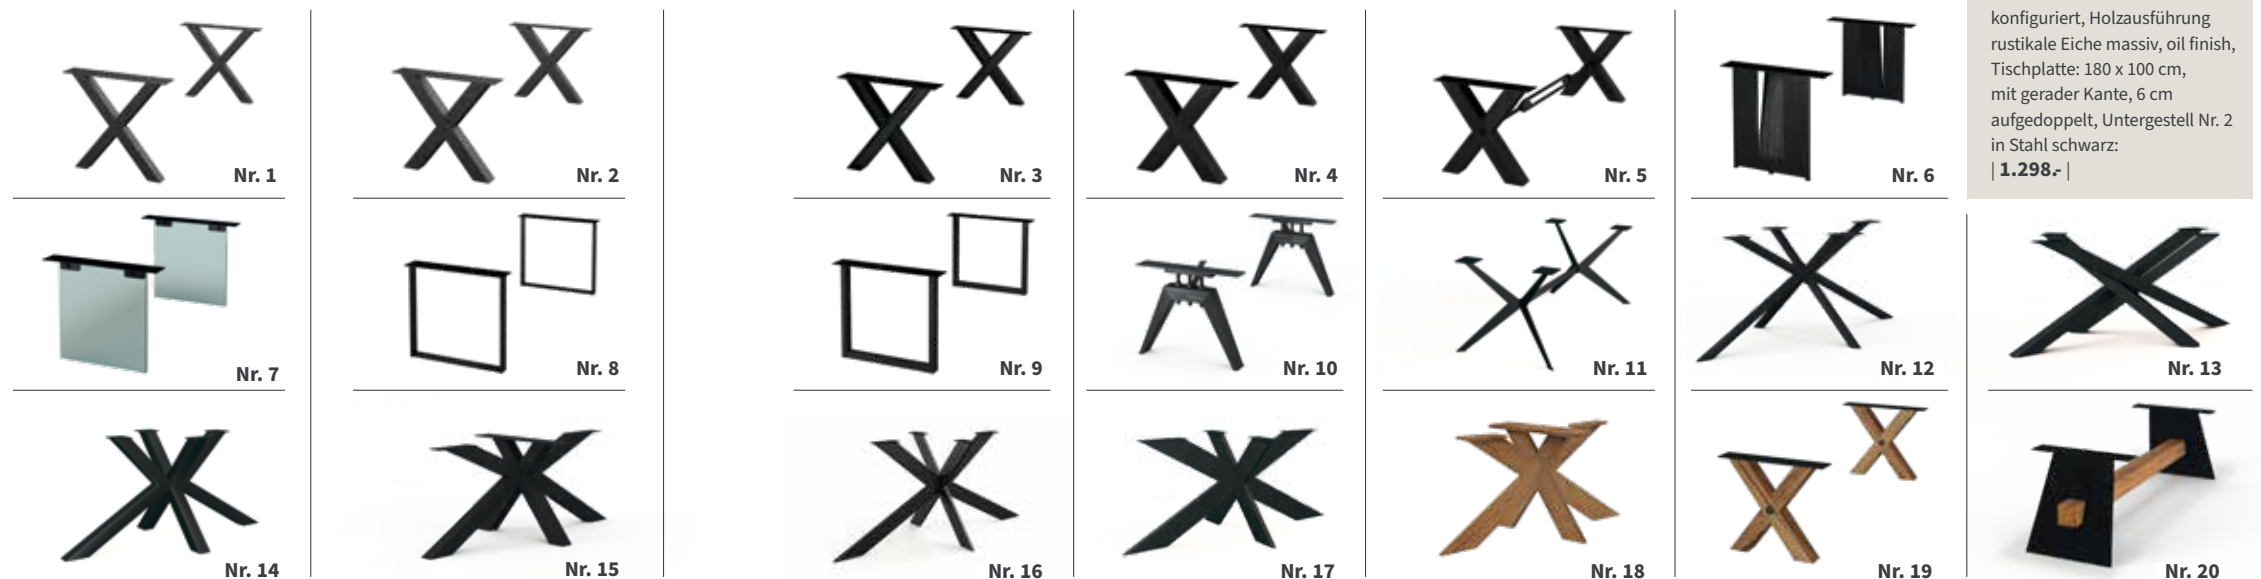

1. Manufaktur-Esstisch konfiguriert, Holz Ausführung rustikale Eiche massiv, oil finish, Tischplatte: 180 x 100 cm, mit gerader Kante, 6 cm aufgedoppelt, Untergestell Nr. 2 in Stahl schwarz: | 1.298.- |