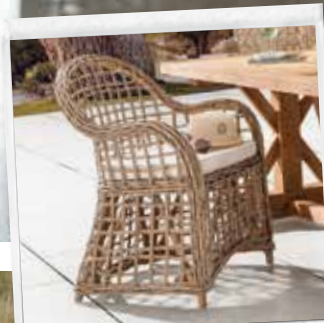

Preisgleich auch in Kubu-Rattan
gray-washed erhältlich

6. Garten-Esstisch
200 x 100 cm: **1.099.-**