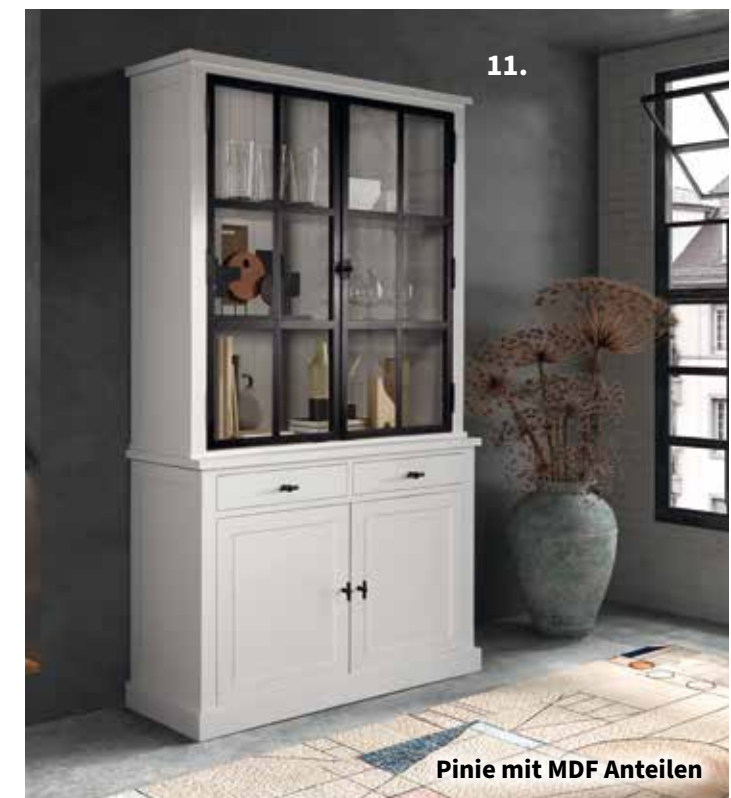

10. Highboard
Light Gray lackiert, mit Eiche Gray Oil, B/H/T: 140 x 160 x 48 cm | **2.249,-** |
11. Buffetschrank
light gray lackiert, Metalltüren schwarz, B/H/T: 130 x 220 x 46 cm | **2.869,-** |