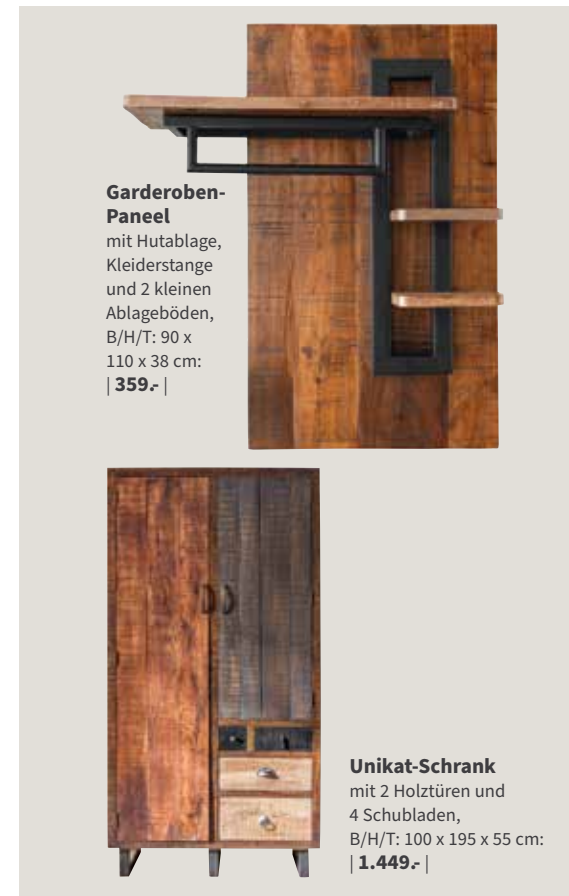

**Garderoben-
Panel**
mit Hutablage,
Kleiderstange
und 2 kleinen
Ablageböden,
B/H/T: 90 x
110 x 38 cm:
| 359,- |

Unikat-Schrank
mit 2 Holztüren
und
4 Schubladen,
B/H/T: 100 x 195 x 55 cm:
| 1.449,- |

Unikat-Sideboard
mit 4 Türen und 5 Schubladen,
B/H/T: 165 x 90 x 40 cm: | 979,- |