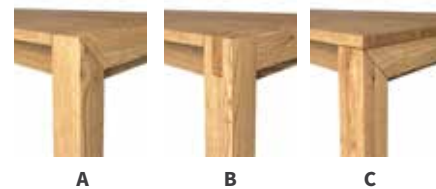

Wählen Sie die Kantenprofile:

Optional mit gefüllten Wuchsrissen und Astlöchern.

Modellvarianten

Erweitern Sie Ihren Esstisch optional nach Ihrem Bedarf.

- Optionale Tischverlängerung durch Schienensystem mit ein oder zwei integrierten Klappeinlagen
- Integrierte Rollen im Tischbein sorgen für federleichten Auszug
- System-Esstische Nr. 1 und Nr. 7: Tischgröße wahlweise in Breite 80-100 cm und Länge 80-220 cm, Tischhöhe 76 cm
- System-Esstisch Nr. 4: Tischgröße wahlweise in Breite 90-100 cm und Länge 100-220 cm, Tischhöhe 76 cm
- Durchgehende Maserung vom Grundtisch über die Klappeinlagen ist optional erhältlich