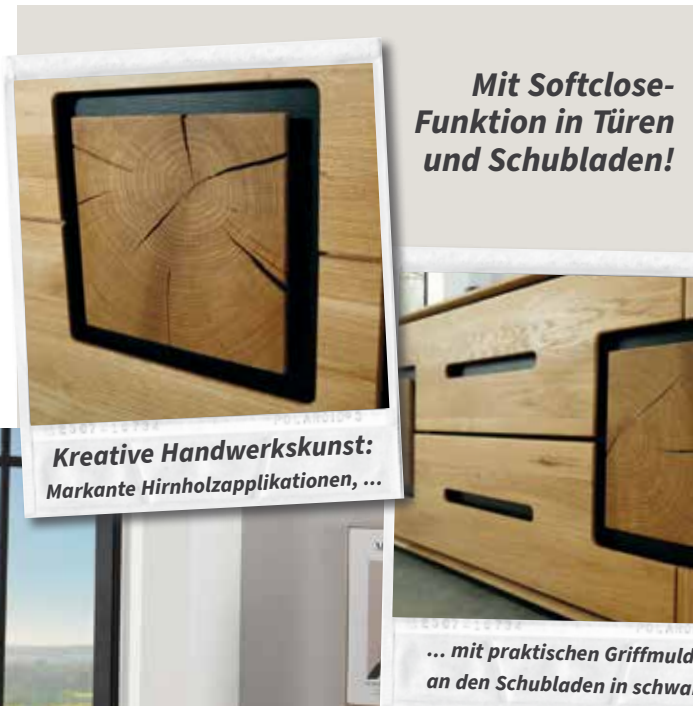

# NATÜRLICH STRAHLEND

**Gelungene Melange aus massiver geölter Wildeiche mit Hirnholzabsetzungen und schwarzem Sockel. Eine ausgefeilte Beleuchtungstechnik und hohe Funktionalität setzen Maßstäbe.**

**Sideboard**  
mit 4 Holztüren (2 Holzböden)  
und 3 Schubladen, B/H/T: 227 x 77 x 40 cm: | **1.999,-** |

**Lowboard**  
mit 2 Holztüren, 2 offenen Fächern  
B/H/T: 166 x 54 x 40 cm: | **929,-** |

- 1. **Highboard** mit 2 Holztüren und 6 Holzböden, B/H/T: 129 x 125 x 40 cm: | **1.639,-** |
- 2. **Sideboard** mit 2 Holztüren und 3 Schubladen, B/H/T: 166 x 77 x 40 cm: | **1.639,-** |
- 3. **Esstisch** Platte mit gesofteter Kante, Gestell: Metall schwarz, 75 cm hoch, 160 x 90 cm: | **819,-** | 180 x 90 cm: | **859,-** | 200 x 100 cm: | **979,-** |
- 4. **Polsterstuhl** Bezug: Stoff grau, Beine: Eiche massiv: | **139,-** |
- 5. **Highboard** inkl. Vitrinenbeleuchtung, B/H/T: 100 x 152 x 40 cm: | **1.619,-** | ohne Vitrinenbeleuchtung: | **1.549,-** | Optional auch spiegelverkehrt.
- 6. **Vitrine 1-türig** mit 1 Tür links angeschlagen, 2 Glas- und 2 Holzböden, B/H/T: 60 x 203 x 40 cm: | **1.229,-** | ohne Vitrinenbeleuchtung: | **1.149,-** | Optional auch mit rechts angeschlagener Tür.
- 7. **Wandboard** B/H/T: ca. 140 x 33 x 22 cm: | **369,-** |
- 8. **Lowboard** mit 2 Holztüren, 1 offenen Fach und 1 Schublade, B/H/T: 146 x 54 x 40 cm: | **999,-** |
- 9. **Couchtisch** mit Ablageplatte, B/H/T: 118 x 45 x 70 cm: | **559,-** |