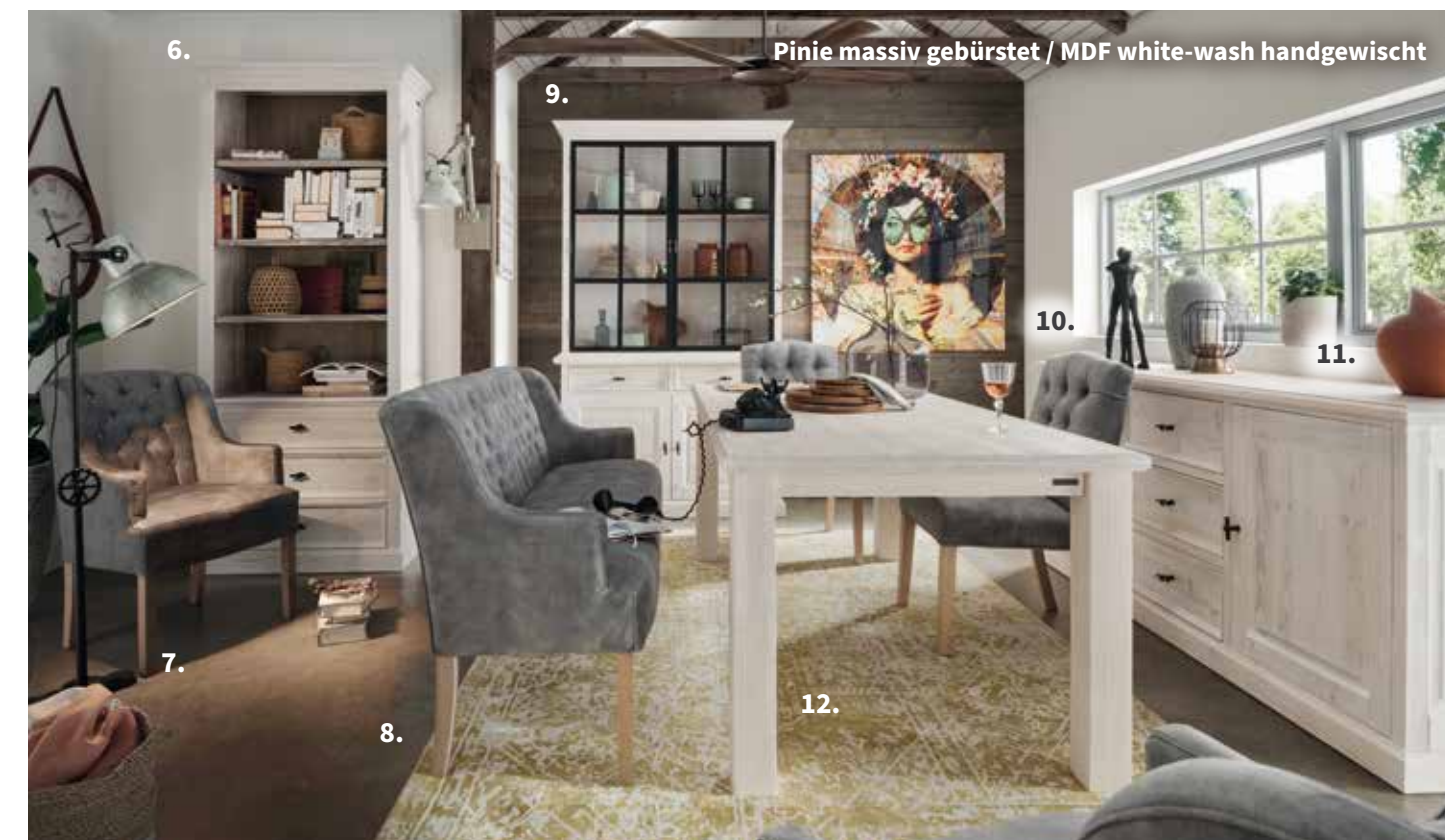

Pinie massiv gebürstet / MDF white-wash handgewischt

13. Vitrinenschrank mit 4 Glastüren im Metallrahmen, 4 Schubkästen und 4 Holztüren, B/H/T: 243 x 220 x 50 cm: | **4.899.-** |

14. Sideboard mit 3 Schubladen und 2 Holztüren, B/H/T: 196 x 90 x 50 cm: | **2.249.-** |

15. Esstisch mit fester Platte, B/T: 180 x 90 cm, 78 cm hoch: | **1.199.-** |

16. Polsterstuhl mit Armlehnen, Bezug Samt Velours Adore Hunter: | **519.-** |

Gebürstete Pinie in diesen wunderschönen Oberflächen

Barn Gray

Carbon

Dirty Positive

Dusty Black

Gray Wash

Rustic Flame

White-wash