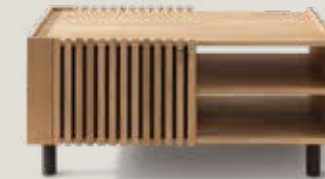

1. **Wildecke massiv, natur geölt, mit Rillenfront**

2. **Effektvolle Rückwand, sandgestrahlt!**

3. **Funktions-Esstisch**
160/200/240 x 90 cm: **939.-**

Mich kann man drehen!

4. **Design-Armlehnstuhl:** je **229.-**

Funktions-Esstisch beidseitig ausziehbar

Inklusive ausgefeilter Beleuchtung mit Sensor-Touch-Lichtschalter

Highboard
2 Holztüren, rechte Tür mit Rillenfront, Rückwand sandgestrahlt, Regal mit 3 Glasböden, mit schwarzen Holzfüßen, B/H/T: 170 x 140 x 45 cm, inkl. Vitrinenbeleuchtung: | **2.559.-** | ohne Vitrinenbeleuchtung: | **2.459.-** |