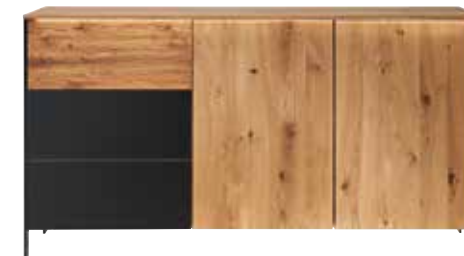

Geschropte Schubladenfront Optional mit Beleuchtung

Geschroptes Holz-Kopfteil Optional mit Beleuchtung

Stylische schwarze Metallkufen

**Kommode**  
3 Schubladen und 2 Holztüren mit Tip-On Beschlag, 1 Schublade mit geschropter Holzfront  
2 Schubladen mit matten Anthrazitglas-Fronten, B/H/T: 155 x 83 x 45 cm: | **2.149,-** |  
Optional ohne Beleuchtung: | **1.999,-** |