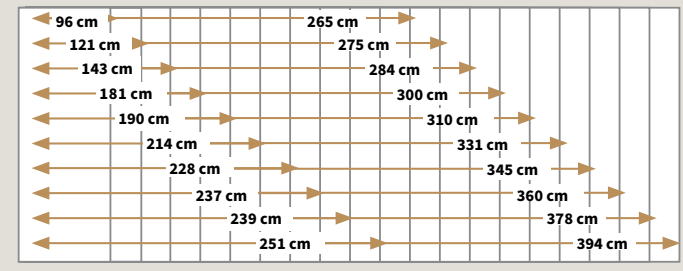

1. **1. Pure Natur Endlos-Kleiderschrank 4-türig*****
   Wildeiche massiv, natur geölt, mit Passepartout Rahmen, Inneneinteilung: 2 große Einlegeböden und 2 große Kleiderstangen, B/H/T: 246 x 219 x 60 cm: | **3.939,-** |
2. **2. Pure Natur Systembett**/***** Wildeiche massiv, natur geölt, inkl. Baumkantenkopfteil, Lgfl.: 180 x 200 cm: | **1.829,-** |
3. **3. Bett-Schublade** Wildeiche massiv, natur geölt: | **339,-** |

1. **4. Anbau-Nachtkonsole** Wildeiche massiv, natur geölt, B/H/T: 50 x 45 x 34 cm: | **269,-** |
   * Alle Betten ohne Rahmen und Auflagen.
   ** Auch erhältlich in: Lgfl.: 140 x 200 cm, 160 x 200 cm, 200 x 200 cm sowie in Sonderlängen 210 cm und 220 cm.
   *** Auch in anderen Abmessungen und individueller Inneneinteilung erhältlich.

Wählen Sie aus folgenden Breiten: