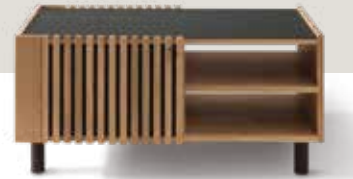

**Sideboard**  
3 Holztüren, rechte Tür mit Rillenfront, Deckplatte mit Anthrazitglas-Inlay, mit schwarzen Holzfüßen, B/H/T: 200 x 89 x 45 cm: | **1.869.-** |

**Moderne staubdichte Rillenfront, Holzgriff mit farbllichem Akzent.**

**Die Qual der Wahl: Schwarze Holzfüße oder Metallgestell schwarz!**

**Couchtisch**  
mit 1 Fachboden und 1 Tür mit Rillenfront, mit schwarzen Holzfüßen, B/H/T: 110 x 50 x 70 cm: | **999.-** |

**Couchtisch**  
mit 1 Fachboden und 1 Tür mit Rillenfront, Deckplatte mit Anthrazitglas-Inlay, mit schwarzen Holzfüßen, B/H/T: 110 x 50 x 70 cm: | **1.099.-** |