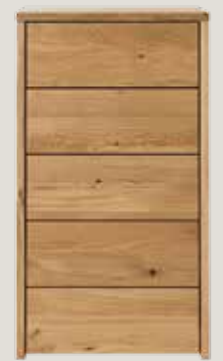

Große Auswahl an Beimöbeln!

Kommode
Wildeiche massiv, natur geölt, mit 5 Schubladen, B/H/T: 55 x 99 x 45 cm: | **1.159,-** |