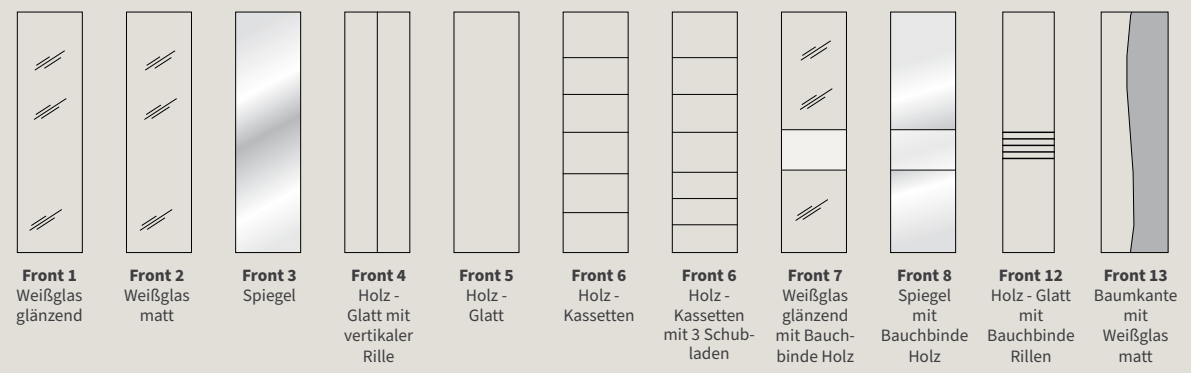

Auch Ecklösungen sind möglich!

Ein Kleiderschrank mit unendlich vielen Facetten

Ob als 5-Türer mit Holztüren ...

... oder mit Holz- und Weißglastüren

1.

2.

4.

3.

Wildeiche massiv, natur geölt

Weitere Zusammenstellungen aus diesem Programm siehe Seite 150 - 151 / 154 - 155.

DAS PURE NATUR ENDLOS-SCHRANKSYSTEM

- Verschiedene Rasterbreiten sorgen für optimale Raumplanung auch über Eck.
- Wählen Sie Ihre ganz individuelle Inneneinteilung und sorgen Sie für Ordnung.
- Unterschiedliche Fronten auch im Material-Mix Holz und Glas sowie mit Schubladen.
- Diverse Griffvarianten.

Wählen Sie aus diesen Holzarten:

1. **1. Pure Natur Endlos-Kleiderschrank 4-türig*****
   Wildeiche massiv, natur geölt, mit Passepartout Rahmen, Inneneinteilung: 2 große Einlegeböden und 2 große Kleiderstangen, B/H/T: 246 x 219 x 60 cm: | **3.939,-** |
2. **2. Pure Natur Systembett**/***** Wildeiche massiv, natur geölt, inkl. Baumkantenkopfteil, Lgfl.: 180 x 200 cm: | **1.829,-** |
3. **3. Bett-Schublade** Wildeiche massiv, natur geölt: | **339,-** |

1. **4. Anbau-Nachtkonsole** Wildeiche massiv, natur geölt, B/H/T: 50 x 45 x 34 cm: | **269,-** |
   * Alle Betten ohne Rahmen und Auflagen.
   ** Auch erhältlich in: Lgfl.: 140 x 200 cm, 160 x 200 cm, 200 x 200 cm sowie in Sonderlängen 210 cm und 220 cm.
   *** Auch in anderen Abmessungen und individueller Inneneinteilung erhältlich.

Wählen Sie aus folgenden Breiten:

Wählen Sie Ihre individuelle Inneneinteilung:

Wählen Sie aus diesen vielen Türfronten:

Kommode
Wildeiche massiv, natur geölt, mit 1 Holztür und 6 Schubladen, B/H/T: 105 x 120 x 45 cm: | **2.069,-** |

Große Auswahl an Beimöbeln!

Kommode
Wildeiche massiv, natur geölt, mit 5 Schubladen, B/H/T: 55 x 99 x 45 cm: | **1.159,-** |